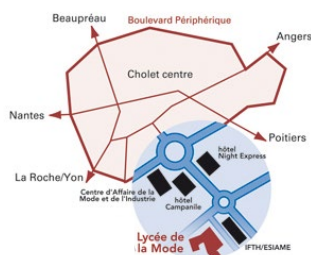

Lieu de la formation :

La Plateforme eMode se situe **au 20 rue Carteron à Cholet** dans les locaux du Lycée de la Mode.

Vous avez la possibilité de vous garer sur le parking devant le Lycée ou également sur celui rue de la Louisiane.

A votre arrivée au portail, **sonnez à l'interphone** pour que la personne à l'accueil du Mode vous ouvre.

Puis **présentez-vous au bureau de la Plateforme eMode** à l'entrée à votre gauche.

Accessibilité :

La Plateforme eMode est accessible en transport en commun (Depuis la gare ligne de bus n°1 arrêt les Halles puis n°3 arrêt Parc de Carteron – infos : <https://www.choletbus.fr/>).

Nos espaces de formation sont accessibles aux personnes à mobilité réduite.