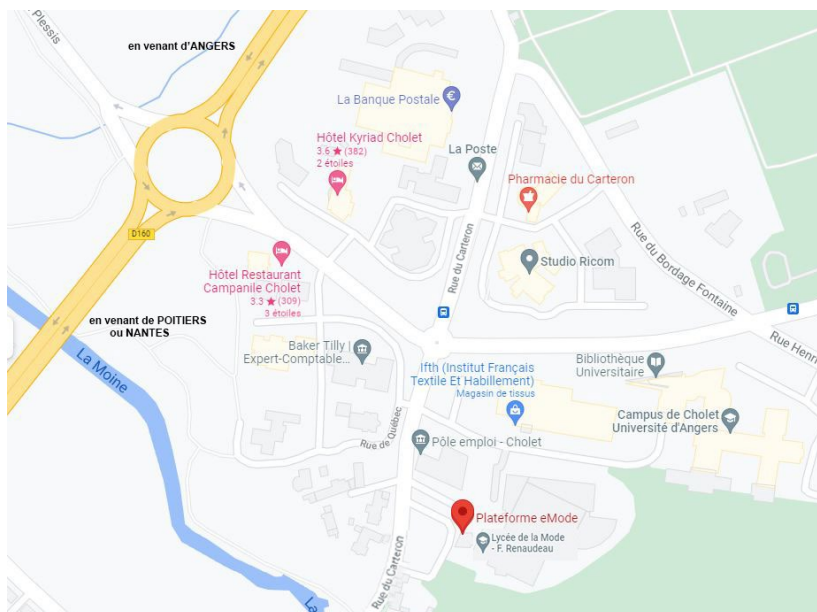

Lieu de la formation :

La Plateforme eMode se situe **au 20 rue Carteron à Cholet** dans les locaux du Lycée de la Mode.

Vous avez la possibilité de vous garer sur le parking devant le Lycée ou également sur celui rue de la Louisiane.

A votre arrivée au portail, **sonnez à l'interphone** pour que la personne à l'accueil du Mode vous ouvre.

Puis **présentez-vous au bureau de la Plateforme eMode** à l'entrée à votre gauche.